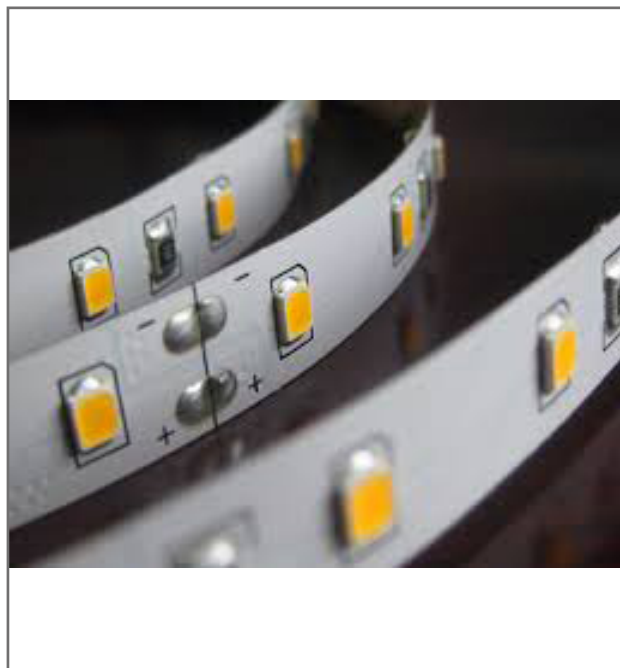

## STRIP LED

ART: SL60LBI65

Destinazione d'uso:  
Interni

Installazione:  
Fissaggio Parete / Plafone

Fissaggio:  
Con striscia adesiva in dotazione

Corpo / Struttura:  
Circuito stampato flessibile

Alimentatore:  
Non incluso da ordinare separatamente

Tensione:	24Vdc
Fascio:	Simmetrico diffondente 120°
Classe isolamento:	Classe 3
Peso:	0,250gr
Grado IP:	65
Filo incandescente:	650 C°
Tipo LED:	SMD LED
Potenza lampada:	60W
Flusso Lampada:	7500 lumen
Temperatura di colore:	5500 K°
Indice di resa cromatica:	80

LAMPADA: 1 x LED +/- 60 W 7500 lm

Note:  
Bobina di lunghezza 5 mt, frazionabile ogni 100 mm, n. 300 led con potenza complessiva 60W. Flusso luminoso per metro = 1500 Lm