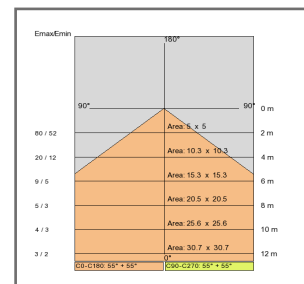

## STRIP LED

ART: SL60LBI65

Destinazione d'uso:  
Interni

Installazione:  
Fissaggio Parete / Plafone

Fissaggio:  
Con striscia adesiva in dotazione

Corpo / Struttura:  
Circuito stampato flessibile

Alimentatore:  
Non incluso da ordinare separatamente

Tensione:	24Vdc
Fascio:	Simmetrico diffondente 120°
Classe isolamento:	Classe 3
Peso:	0,250gr
Grado IP:	65
Filo incandescente:	650 C°
Tipo LED:	SMD LED
Potenza lampada:	60W
Flusso Lampada:	7500 lumen
Temperatura di colore:	5500 K°
Indice di resa cromatica:	80

LAMPADA: 1 x LED +/- 60 W 7500 lm

Note:  
Bobina di lunghezza 5 mt, frazionabile ogni 100 mm, n. 300 led con potenza complessiva 60W. Flusso luminoso per metro = 1500 Lm