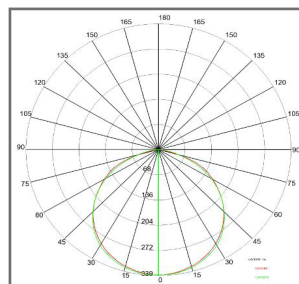

## STRIP LED

ART: SL60LBI65

Destinazione d'uso:  
Interni

Installazione:  
Fissaggio Parete / Plafone

Fissaggio:  
Con striscia adesiva in dotazione

Corpo / Struttura:  
Circuito stampato flessibile

Alimentatore:  
Non incluso da ordinare separatamente

Tensione:	24Vdc
Fascio:	Simmetrico diffondente 120°
Classe isolamento:	Classe 3
Peso:	0,250gr
Grado IP:	65
Filo incandescente:	650 C°
Tipo LED:	SMD LED
Potenza lampada:	60W
Flusso Lampada:	7500 lumen
Temperatura di colore:	5500 K°
Indice di resa cromatica:	80

LAMPADA: 1 x LED +/- 60 W 7500 lm

Note:  
Bobina di lunghezza 5 mt, frazionabile ogni 100 mm, n. 300 led con potenza complessiva 60W. Flusso luminoso per metro = 1500 Lm