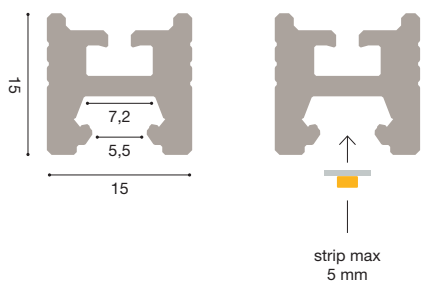

**SCHEDA TECNICA
PRIPB1**

Descrizione

Sistema modulare in alluminio estruso sezionabile per installazione a plafone su parete o soffitto o installazione a sospensione. Dotato di 4 staffette per il fissaggio. Incluso di diffusore in policarbonato bianco opaco ad incastro. Illuminazione diretta.
Colore bianco opaco.
Strip led con alimentatore installato in remoto, accessori per giunzione, sospensione e chiusura da ordinare separatamente.

Disegno tecnico

Immagine prodotto

Immagini installazione

Gea Luce srl

Via T. Tardio, sn
71016 San Severo - FG • Italy
Tel. 0882 374954 - Fax 0882 336161

www.gealuce.com - info@gealuce.com

LED STRIP	M	W/M	POWER	POWER LED	LIGHT TEMP.	LUMEN/M	LUMEN	OPTIC	IP	LED	LED/M
-----------	---	-----	-------	-----------	-------------	---------	-------	-------	----	-----	-------

5 M M (IP 20)

GST141C	5	11	55W	24 DC	3000 K	1320	6600	120°	20	SMD 2835	140
GST141N	5	11	55W	24 DC	4000 K	1375	6875	120°	20	SMD 2835	140