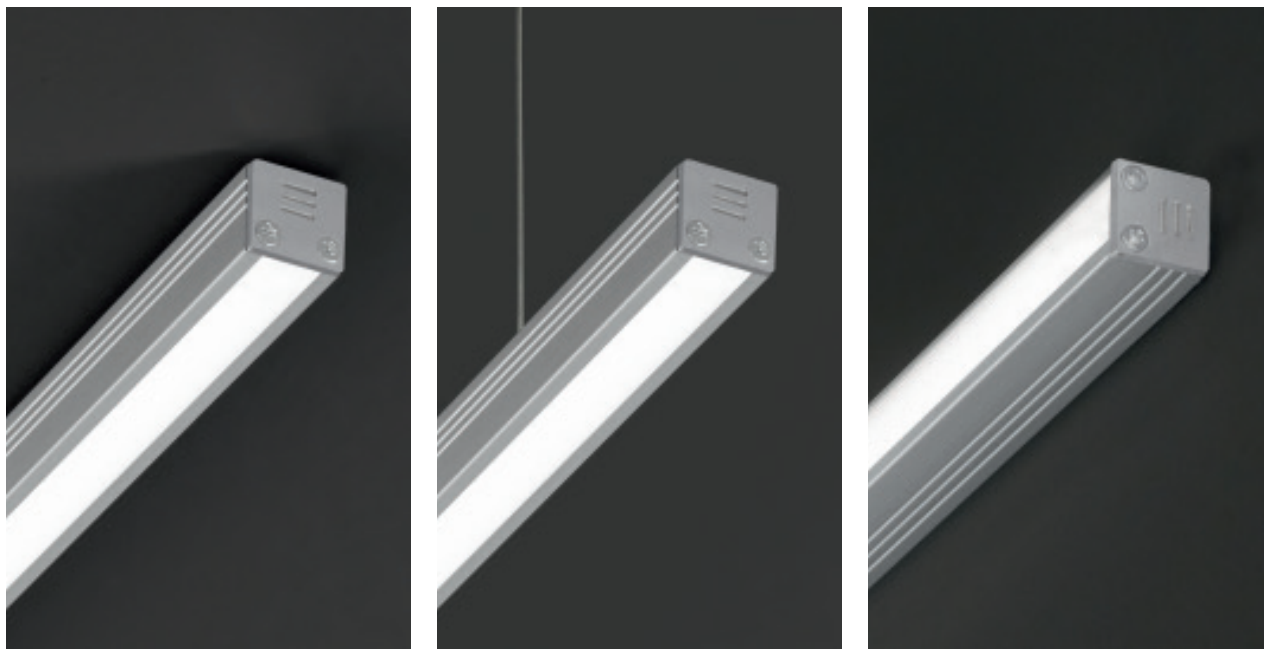

Immagini installazione

Gea Luce srl

Via T. Tardio, sn
71016 San Severo - FG • Italy
Tel. 0882 374954 - Fax 0882 336161

www.gealuce.com - info@gealuce.com