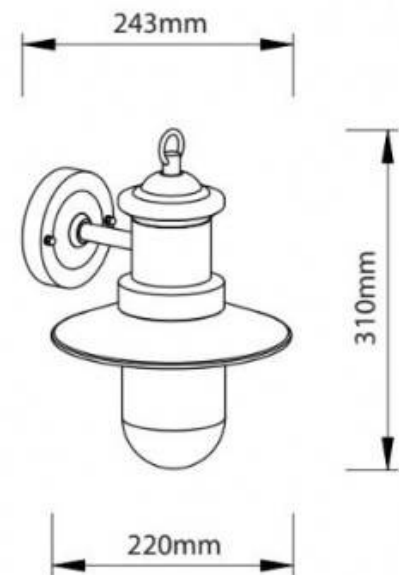

Applique rustica da esterno "Sea" IP44 E27

Ref. L1557

Applique per esterni, realizzate in fusione di alluminio di alta qualità e laccate in colore verde rustico. Stile tradizionale e rustico con design a lanterna ideale per giardini e patii. Integra un attacco per portalampada E27, con una potenza massima di 60W. Grazie al grado di protezione IP44, è adatto per il montaggio all'esterno, in quanto resiste alla pioggia, all'umidità, alla polvere e allo sporco e non arrugginisce. Crea un'atmosfera retrò in qualsiasi ambiente interno o esterno.** Lampadina LED E27 NON inclusa **.

Dati del prodotto

Tensione nominale (V)	220-240V/AC
Portalampada	E27
Dimensioni (mm) LxIxh	220x243x310
Uso esterno	Sì
IP	IP44
Certificati	CE, ROHS
Garanzia	Secondo garanzia legale: 3 anni
Potenza massima (W)	60w

Varianti di prodotto

Riferimento

Attributi

L1557-VE

Colore - Verde