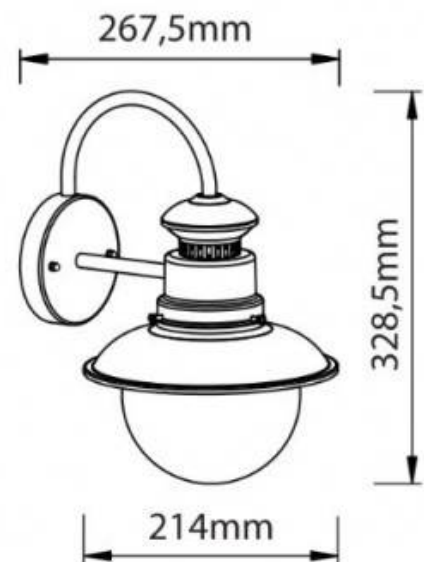

Applique vintage da parete "London" - IP44 - E27

Ref. L1561

Applique da parete per esterni in stile vintage o retrò, realizzata in metallo laccato con finitura opaca. Incorpora un diffusore in vetro trasparente, che consente un'illuminazione diretta e potente. Il suo design originale evoca lo stile dei vecchi lampioni di Londra, aggiungendo un tocco nostalgico all'atmosfera. È classificata IP44, quindi può essere installata in aree esterne coperte. **Accetta una lampadina LED E27 - non inclusa**.

Dati del prodotto

Tensione nominale (V)	220 - 240V AC
Portalampada	E27
Dimensioni (mm) LxIxh	267,5 x 328,5
Uso esterno	Sì
IP	IP44
Certificati	CE, ROHS
Garanzia	Secondo garanzia legale: 3 anni
Potenza massima (W)	60W
Estilo	Vintage

Varianti di prodotto

Riferimento

Attributi

L1561-N

Colore - Nero