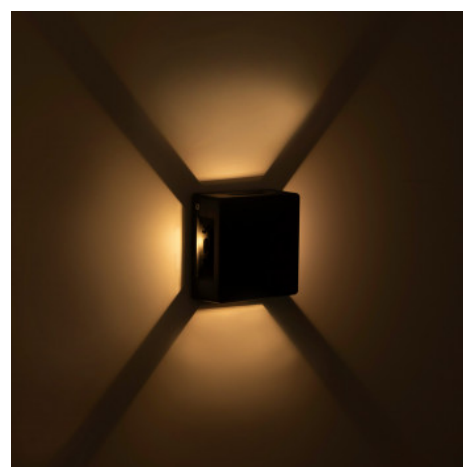

## Applique LED per esterni quadrata "Square 4" - 6W - IP54

### Ref. LN1580-N

Applique quadrata da esterno dal design moderno ed elegante, realizzata in policarbonato nero con finiture di alta qualità. Emette luce dai quattro lati, offrendo un'illuminazione equilibrata e avvolgente in bianco caldo (3000K). Ha una potenza di 6W e un CRI>90, che le permette di riprodurre i colori con grande fedeltà. Perfetta per illuminare facciate, giardini, terrazze o balconi, dove fornirà un'illuminazione decorativa e accogliente.

### Dati del prodotto

Kelvin (K)	3000
Lumen (Lm)	480
CRI	90-95
Tipo di LED	SMD 2835
Dimmerabile	No
Potenza (W)	6
Tensione nominale (V)	220 - 240V AC
Orientabile	No
Dimensioni (mm) LxIxh	120 X 120 X 50
Materiale	Policarbonato
Materiale diffusore	Policarbonato
IP	IP54
Vita utile (h)	25000
Classe di efficienza energetica	F
Certificati	CE, ROHS
Garanzia	Secondo garanzia legale: 3 anni
Montaggio	Superficie
Connessione	Punto luce