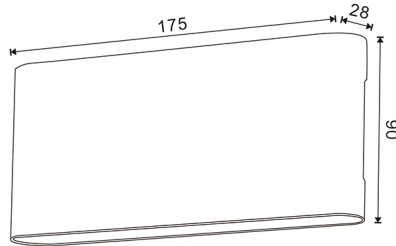

Dimensioni e installazione

Dimensione	175X28X90H mm
------------	---------------

Logistica

EAN	LM6150 - 8435579761502
-----	-------------------------------

Unidad por caja	50 ud
-----------------	-------

Soggetto a modifiche senza preavviso. Assicurati di utilizzare dati più recenti