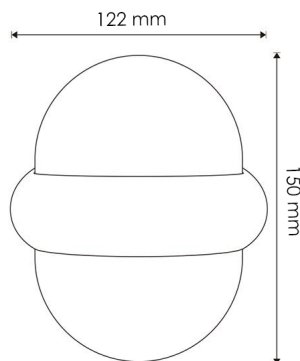

## Fotometría

---

## Dimensioni e installazione

---

Dimensione

122X80X150H mm