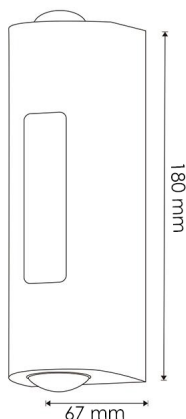

Informazioni sul materiale

Fine	Nero
Materiale	Alluminio/PC

Avvisi e precauzioni

Temperatura di lavoro	-20°C ~ + 45°C
-----------------------	----------------

Fotometría

Garanzia e Qualità

Garanzia

3

Dimensioni e installazione

Dimensione

67X50X180H mm

Logistica

EAN

LM6156 - 8435579761564

Unidad por caja

50 ud