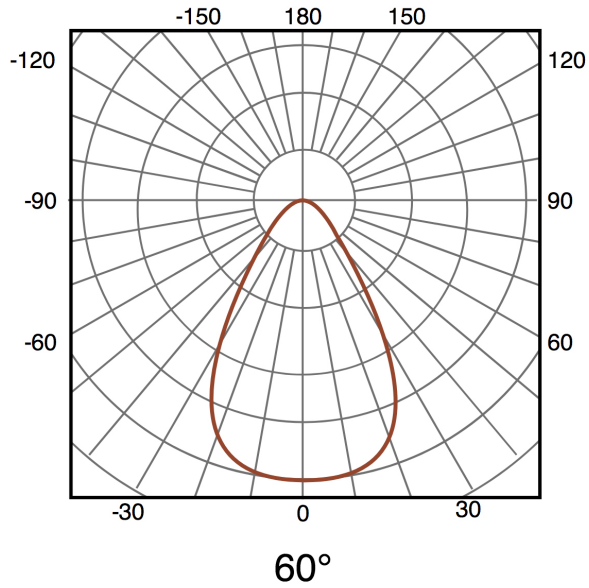

Informazioni sull'illuminazione

Fonte di luce	Sanan
Luminosità	920
Efficienza Lm	92
Angolo	60°
CRI	80
Temperatura di colore	3000

Alimentazione elettrica

Alimentazione	100-240V AC

Informazioni sul materiale

Fine	Nero
Materiale	Alluminio/PC

Avvisi e precauzioni

Temperatura di lavoro	-20°C ~ + 45°C

Fotometría

Garanzia e Qualità

Garanzia

3