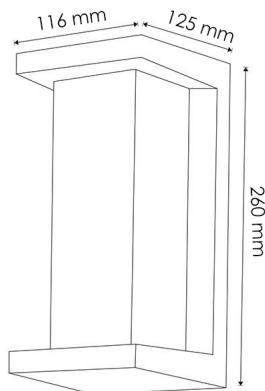

Dimensioni e installazione

Dimensione

125X116X260H mm

Logistica

EAN

LM6157 - 8435579761571

Unidad por caja

20 ud