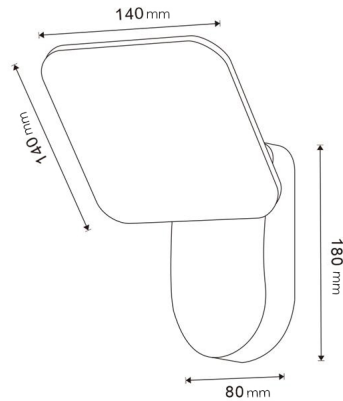

Applique da parete Led Mirror 10W

Tabella di riferimento

LM6161 3000k

Garanzia di prodotto 3 Anni

Informazioni elettriche

Watt	10
Alimentazione	100-240V AC

Caratteristiche generali

Vita utile	30000
Protezione	IP54
IK	8

Informazioni sul materiale

Fine	Nero
Materiale	Alluminio/PC

Avvisi e precauzioni

Temperatura di lavoro	-20°C ~ + 45°C
-----------------------	----------------

Fotometría

Garanzia e Qualità

Garanzia	3
----------	---

Dimensioni e installazione

Dimensione	140X140X180H mm
------------	-----------------

Logistica

EAN	LM6161 - 8435579761618
-----	-------------------------------

Unidad por caja	20 ud
-----------------	-------