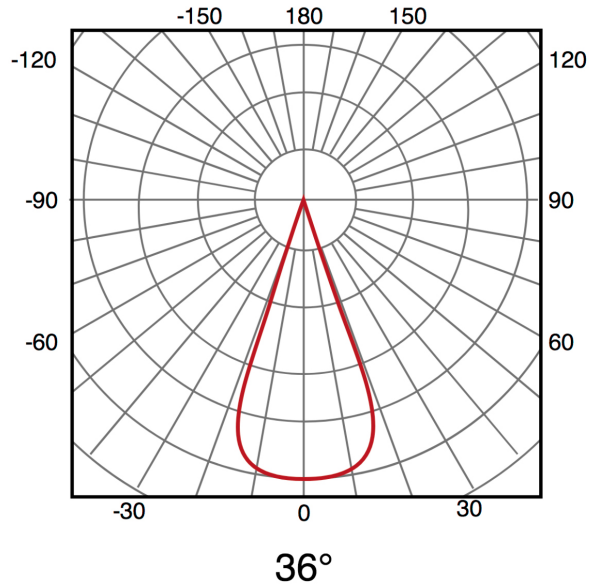

Informazioni sull'illuminazione

Fonte di luce	Cob
Luminosità	540
Efficienza Lm	90
Angolo	36°
CRI	80
Temperatura di colore	3000

Alimentazione elettrica

Alimentazione	170-265V AC
---------------	-------------

Informazioni sul materiale

Fine	Nero
Materiale	Alluminio/Cristallo

Fotometría

Garanzia e Qualità

Garanzia

3

Dimensioni e installazione

Dimensione	130X112H mm
------------	-------------