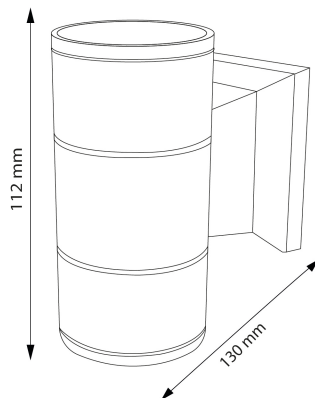

Informazioni sul materiale

Fine	Nero
Materiale	Alluminio/Cristallo

Fotometría

Garanzia e Qualità

Garanzia

3

Dimensioni e installazione

Dimensione	130X112H mm
------------	-------------