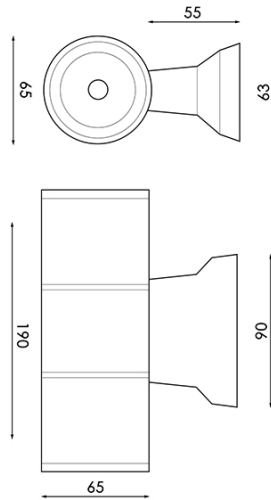

Aplique da Parete Led 2XGU10 IP54

Tabella di riferimento

LM6189	Aplique da Parete Led 2XGU10 IP54
---------------	--------------------------------------

Garanzia di prodotto 3 Anni

Caratteristiche generali

Protezione	IP54
------------	------

Informazioni sull'illuminazione

Fonte di luce	2XGU10
Angolo	36°

Informazioni sul materiale

Fine	Nero
Materiale	Alluminio/Cristallo

Fotometría

Garanzia e Qualità

Garanzia

3

Dimensioni e installazione

Dimensione

191X112 mm

Logistica

Unidad por caja

20 ud

Soggetto a modifiche senza preavviso. Assicurati di utilizzare dati più recenti