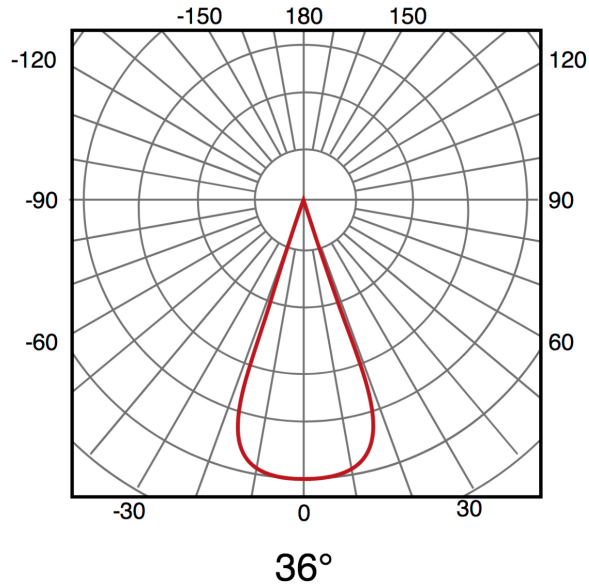

Protezione	IP54
------------	------

Informazioni sull'illuminazione

Fonte di luce	2XGU10
Angolo	36°

Informazioni sul materiale

Fine	Nero
Materiale	Alluminio/Cristallo

Fotometría

Garanzia e Qualità

Garanzia